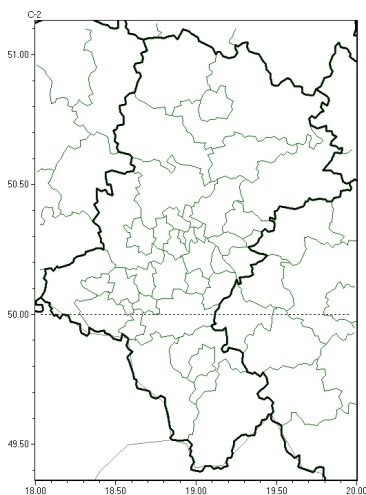

Przymrozki

**PROGNOZA NIEBEZPIECZNYCH ZJAWISK METEOROLOGICZNYCH
NA PIERWSZ DOB**

Obszar	Województwo łódzkie
Ważność (cz. urz.)	od godz. 07:30 dnia 25.04.2024 (czwartek) do godz. 07:30 dnia 26.04.2024 (piątek)
Zjawisko/stopień zagrożenia Kryteria	Przymrozki/1 (wszystkie powiaty) W okresie wiosennej wegetacji roślin spadek temperatury powietrza poniżej 0°C lub spadek temperatury przy gruncie poniżej -1°C.

Brak niebezpiecznych zjawisk

**PROGNOZA NIEBEZPIECZNYCH ZJAWISK METEOROLOGICZNYCH
NA DRUG DOB**

Obszar	Województwo łódzkie
Ważność (cz. urz.)	od godz. 07:30 dnia 26.04.2024 (piątek) do godz. 07:30 dnia 27.04.2024 (sobota)
Zjawisko/stopień zagrożenia Kryteria	Nie przewiduje się /-

Brak niebezpiecznych zjawisk

**PROGNOZA NIEBEZPIECZNYCH ZJAWISK METEOROLOGICZNYCH
NA TRZECI DOB**

Obszar	Województwo łódzkie
Ważność (cz. urz.)	od godz. 07:30 dnia 27.04.2024 (sobota) do godz. 07:30 dnia 28.04.2024 (niedziela)
Zjawisko/stopień zagrożenia Kryteria	Nie przewiduje się /-