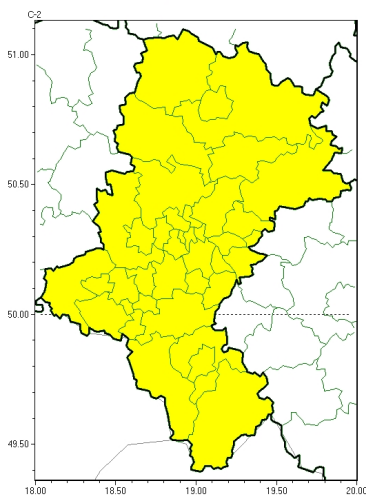

Przymrozki

**PROGNOZA NIEBEZPIECZNYCH ZJAWISK METEOROLOGICZNYCH
NA PIERWSZ DOB**

Obszar	Województwo łódzkie
Ważność (cz. urz.)	od godz. 07:30 dnia 25.04.2024 (czwartek) do godz. 07:30 dnia 26.04.2024 (piątek)
Zjawisko/stopień zagrożenia Kryteria	Przymrozki/1 (wszystkie powiaty) W okresie wiosennej wegetacji roślin spadek temperatury powietrza poniżej 0°C lub spadek temperatury przy gruncie poniżej -1°C.

Brak niebezpiecznych zjawisk

**PROGNOZA NIEBEZPIECZNYCH ZJAWISK METEOROLOGICZNYCH
NA DRUG DOB**

Obszar	Województwo łódzkie
Ważność (cz. urz.)	od godz. 07:30 dnia 26.04.2024 (piątek) do godz. 07:30 dnia 27.04.2024 (sobota)
Zjawisko/stopień zagrożenia Kryteria	Nie przewiduje się /-

Brak niebezpiecznych zjawisk

**PROGNOZA NIEBEZPIECZNYCH ZJAWISK METEOROLOGICZNYCH
NA TRZECI DOB**

Obszar	Województwo łódzkie
Ważność (cz. urz.)	od godz. 07:30 dnia 27.04.2024 (sobota) do godz. 07:30 dnia 28.04.2024 (niedziela)
Zjawisko/stopień zagrożenia Kryteria	Nie przewiduje się /-